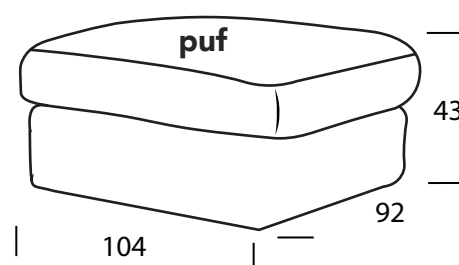

Samos

Zestaw modułowy

100

Dostępne moduły

Specyfikacja

- Konstrukcja:** Drewno bukowe, sosnowe, sklejka, płyta meblowa.
- Sprężyny:** Faliste w siedziskach i w funkcji spania
- Wypełnienia:** Wysoko elastyczne (HR) w siedziskach w oparciach włókno silikonowe.
Poduchy siedziskowe - dodatkowa kołdra wypełniona mieszanką pianki i włókna silikonowego.