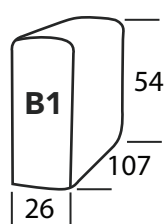

Samos

Zestaw modułowy

100

Dostępne moduły

Specyfikacja

- Konstrukcja:** Drewno bukowe, sosnowe, sklejka, płyta meblowa.
- Sprężyny:** Faliste w siedziskach i w funkcji spania
- Wypełnienia:** Wysoko elastyczne (HR) w siedziskach w oparciach włókno silikonowe.
Poduchy siedziskowe - dodatkowa kołdra wypełniona mieszanką pianki i włókna silikonowego.