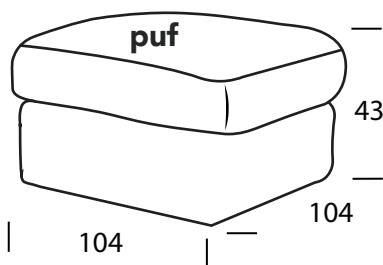

Samos

Zestaw modułowy

100

Dostępne moduły

Specyfikacja

- Konstrukcja:** Drewno bukowe, sosnowe, sklejka, płyta meblowa.
- Sprężyny:** Faliste w siedziskach i w funkcji spania
- Wypełnienia:** Wysoko elastyczne (HR) w siedziskach w oparciach włókno silikonowe.
Poduchy siedziskowe - dodatkowa kołdra wypełniona mieszanką pianki i włókna silikonowego.