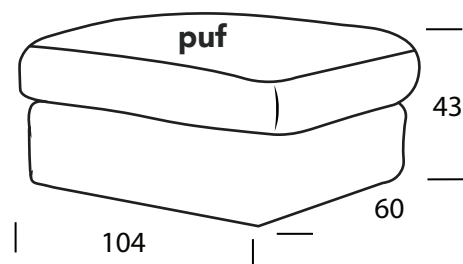

Samos

Zestaw modułowy

100

Dostępne moduły

Specyfikacja

- Konstrukcja:** Drewno bukowe, sosnowe, sklejka, płyta meblowa.
- Sprężyny:** Faliste w siedziskach i w funkcji spania
- Wypełnienia:** Wysoko elastyczne (HR) w siedziskach w oparciach włókno silikonowe.
Poduchy siedziskowe - dodatkowa kołdra wypełniona mieszanką pianki i włókna silikonowego.