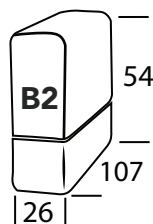

Samos

Zestaw modułowy

100

Dostępne moduły

Specyfikacja

- Konstrukcja:** Drewno bukowe, sosnowe, sklejka, płyta meblowa.
- Sprężyny:** Faliste w siedziskach i w funkcji spania
- Wypełnienia:** Wysoko elastyczne (HR) w siedziskach w oparciach włókno silikonowe.
Poduchy siedziskowe - dodatkowa kołdra wypełniona mieszanką pianki i włókna silikonowego.